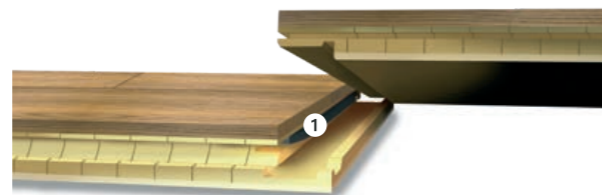

# Formate

Wir bieten unsere Dielen in verschiedenen Formaten. So haben Sie die Möglichkeiten, Ihren Boden ganz individuell für Ihre Raumsituation zu gestalten. Kombinieren Sie Formate für einen attraktiven, abwechslungsreichen Look!

## 3-Schicht Parkettböden

 LANDHAUSDIELE CASTLE  
14 x 209 x 2200 MM

 CHALETINO  
15 x 300 x 2750 MM

## 5G Click – die schnelle Verbindungstechnologie

Profitieren Sie bei allen Click-Produkten von der stirnseitigen Verbindung 5G Click.\*

- Optimal für die schwimmende Verlegung.
- Einfache und schnelle Verbindung einzelner Dielen ganz ohne Werkzeuge.
- Signifikante Zeitersparnis durch weniger Arbeitsschritte.
- Umgehende Erfolgskontrolle der Installation durch den Klang beim Click-Einrasten.
- Auch für die vollflächige Verklebung mit dem Untergrund geeignet.