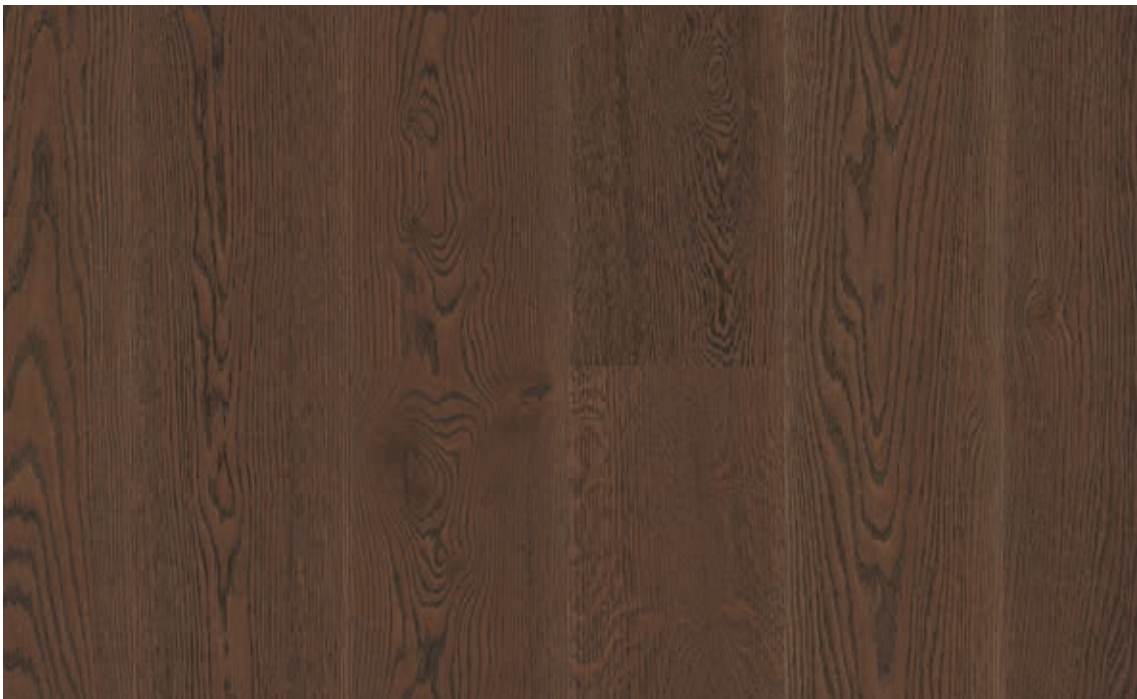

LANDHAUSDIELE EICHE BRAZILIAN BROWN

Abmessungen: 14 x 138/ 209 x 2200 mm
13,2 x 181 x 2200 mm

Fußbodenheizung: gut bis sehr gut geeignet

Besonderheiten: gebürstet, 2V-Fase