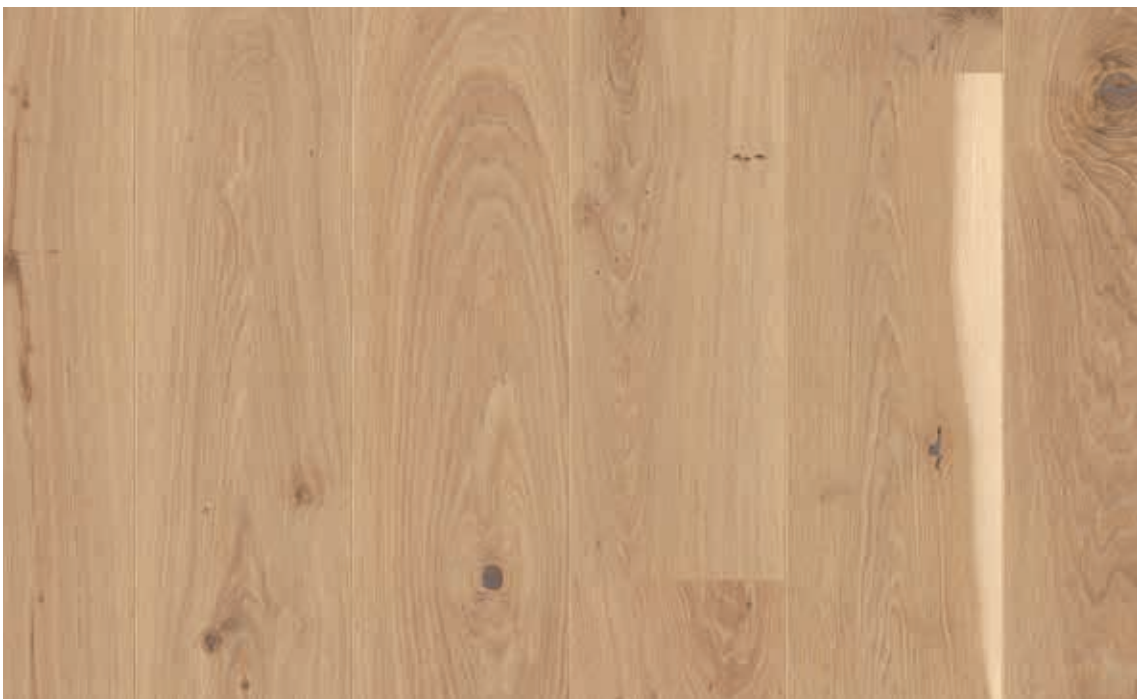

LANDHAUSDIELE EICHE VIVO

Abmessungen: 14 x 138/ 209 x 2200 mm
13,2 x 181 x 2200 mm New

Fußbodenheizung: gut bis sehr gut geeignet

Besonderheiten: gebürstet, 2V-Fase